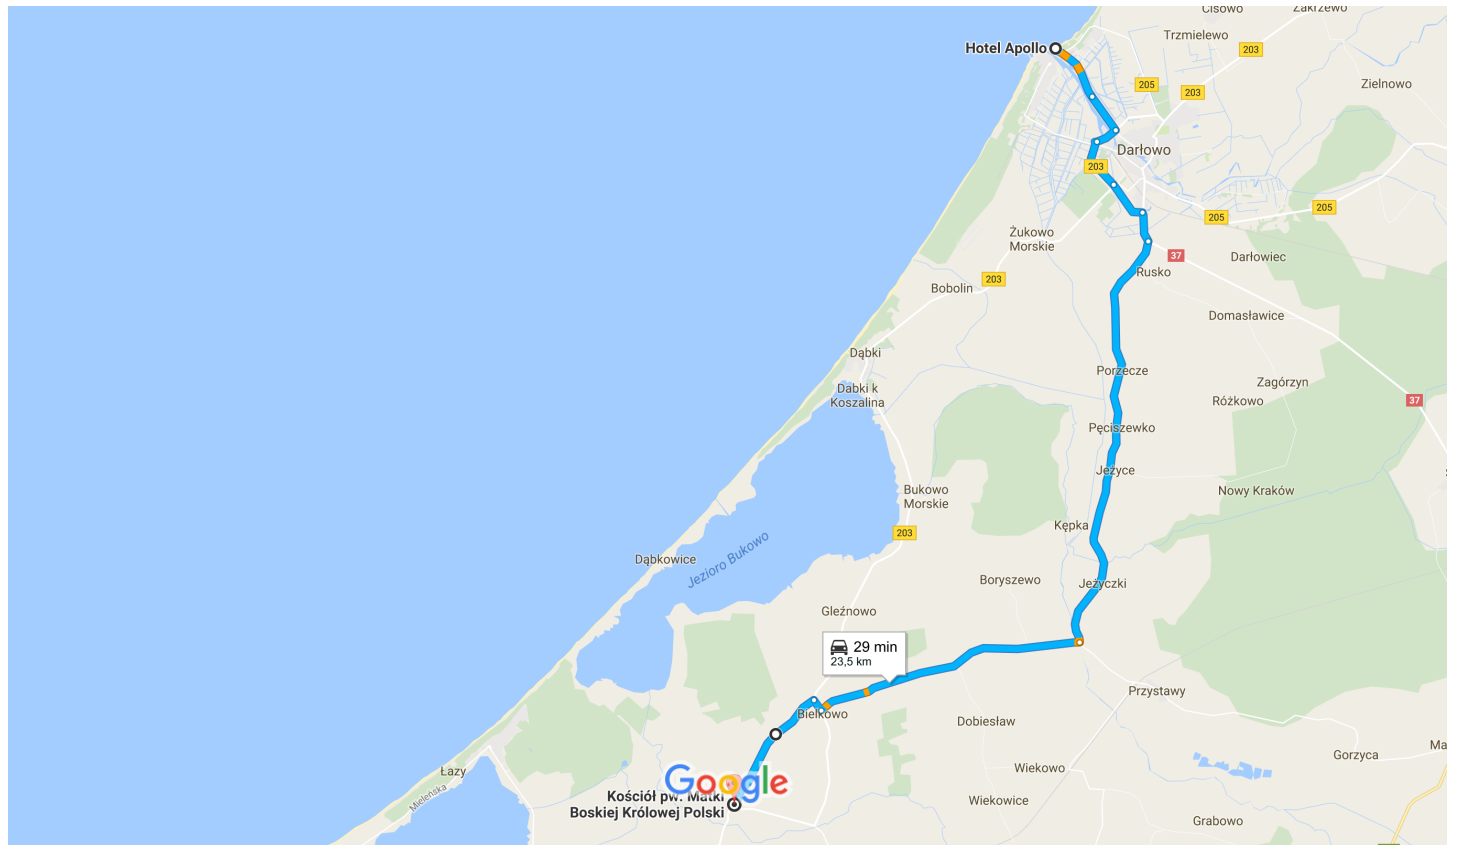

Hotel Apollo do Kościół pw. Matki Boskiej Królowej Polski Samochodem 23,5 km, 29 min

Dane mapy ©2016 Google 2 km

Hotel Apollo

Kąpielowa 11, 76-150 Darłowo, Polska

- ↑ 1. Kieruj się Kąpielowa na południowy zachód w stronę Józefa Conrada
10 s (44 m)

Jedź

17 min (14,6 km)

- ↶ 2. Skręć w lewo w Józefa Conrada
1,3 km

- ↑ 3. Kontynuuj wzdłuż Morska
850 m

- 📍 4. Na rondzie pierwszy zjazd w Obwodnica Darłowa/DW203
500 m

- 📍 5. Na rondzie trzeci zjazd w DW203
1,2 km

- 📍 6. Na rondzie prosto na DK37
950 m

- 📍 7. Na rondzie pierwszy zjazd w Aleje Wojska Polskiego/DK37
650 m

- ↷ 8. Skręć w prawo
9,2 km

- ↷ 9. Skręć w prawo
7 min (5,8 km)

- ↷ 10. Skręć w prawo w DW203
23 s (270 m)

- ↶ 11. Skręć w lewo
[i Miejsce docelowe będzie po prawej stronie](#)
4 min (2,8 km)

Kościół pw. Matki Boskiej Królowej Polski

Iwęcino 17, 76-003 Sianów, Polska

Te wskazówki służą tylko do planowania podróży. Faktyczna trasa może być inna ze względu na roboty drogowe, korki, warunki pogodowe lub inne zdarzenia – należy wziąć te czynniki pod uwagę. Należy przestrzegać wszystkich znaków i informacji podanych na trasie.